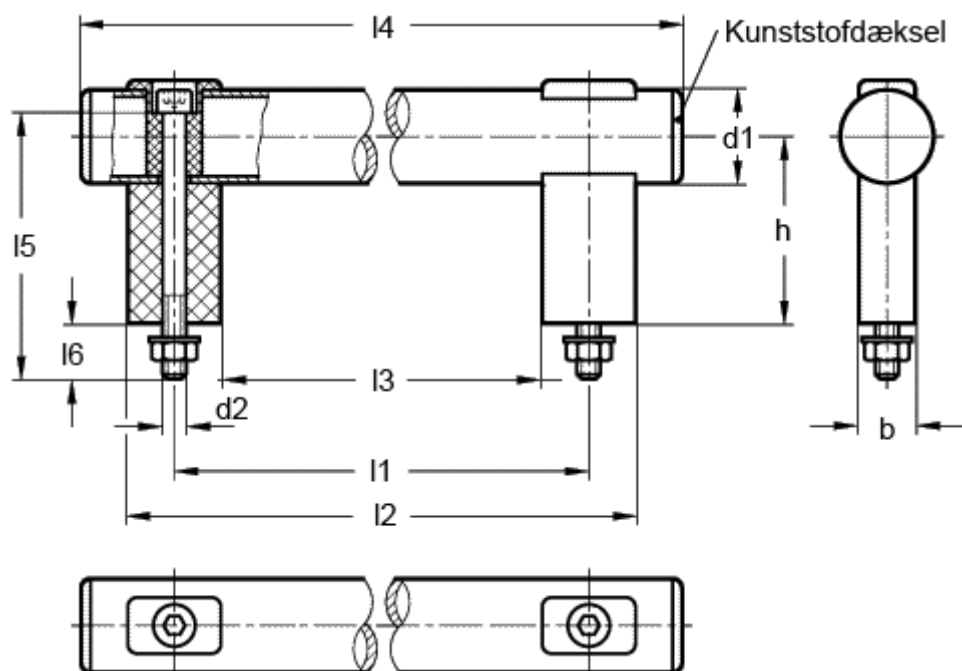

Varenummer: 20172300

Beskrivelse: E+G Rørgreb GN 666.1-30-M8-300-SW

Mål

b = 18	15 = 85
d1 = 30	16 = 17
d2 = M8	
h = 60	
11 = 300	
12 = 330	
13 = 270	
14 = 365	